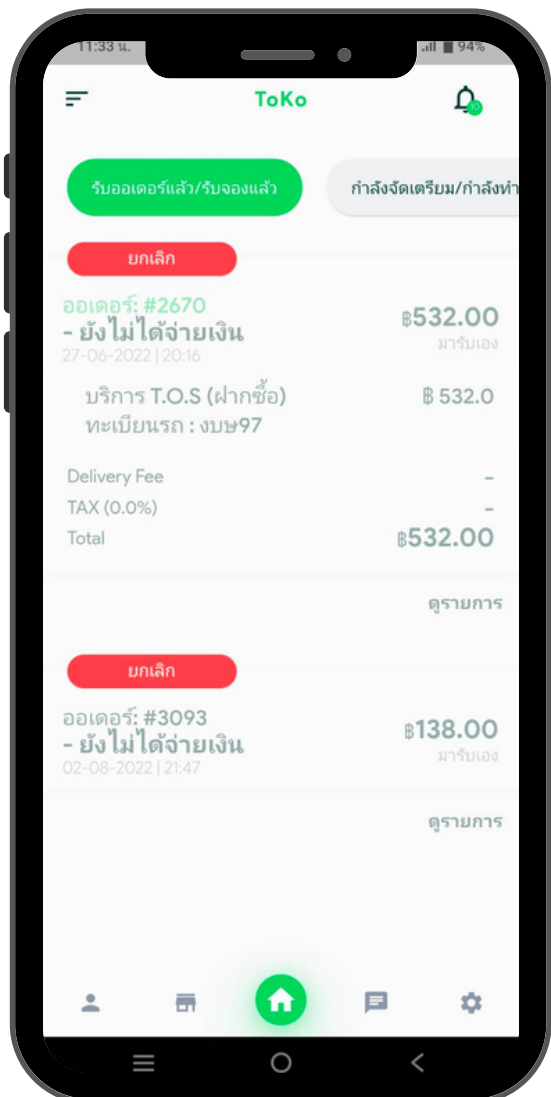

ทุกวันนี้นักท่องเที่ยวส่วนใหญ่ไม่พกเงินสด อาจจะทำให้เสียเวลาในการถ่ายรูปสลิป หรือเช็คเงินย้อนหลัง แต่เราเป็นระบบสแกนจ่าย ผ่านqr code มีสถานะแจ้งเตือนอย่างชัดเจน ว่าชำระเงินค่าบริการด้านใด ส่วนใหญ่นักท่องเที่ยว 99 % อยู่กับมือถือเพียงแค่อู่ในงานแล้วเปิดแอป จะเห็นร้านต่างๆ ที่พร้อมให้บริการทันที

*ต้องสแกนจ่ายก่อนภายใน 10 นาที