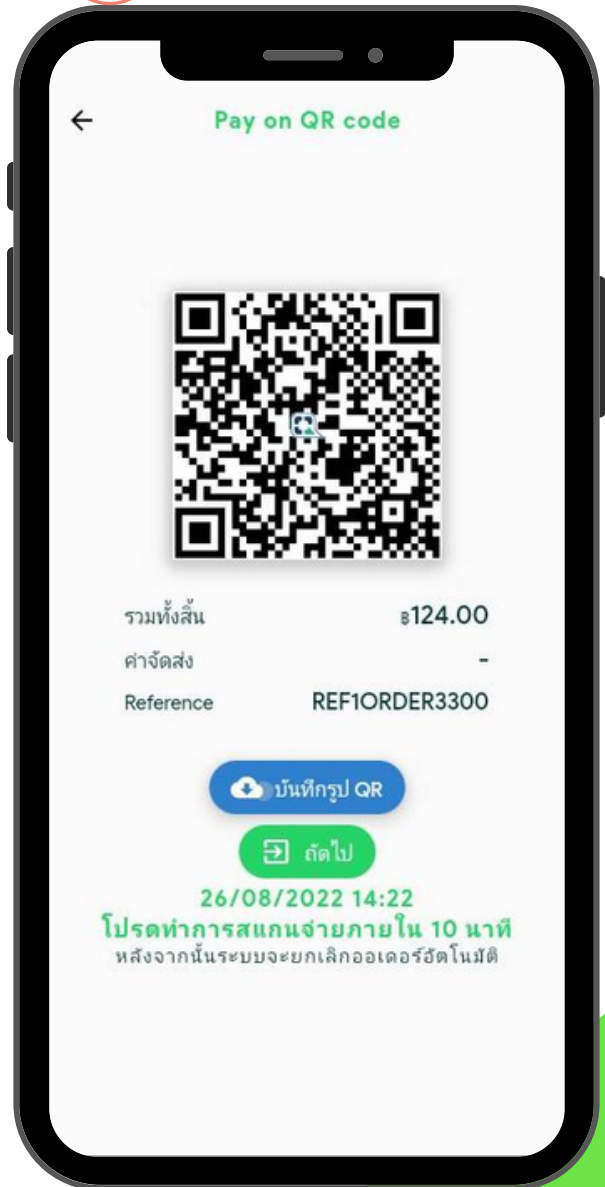

TOKO SUPERAPP

4

5

*ต้องสแกนจ่ายก่อนภายใน 10 นาที