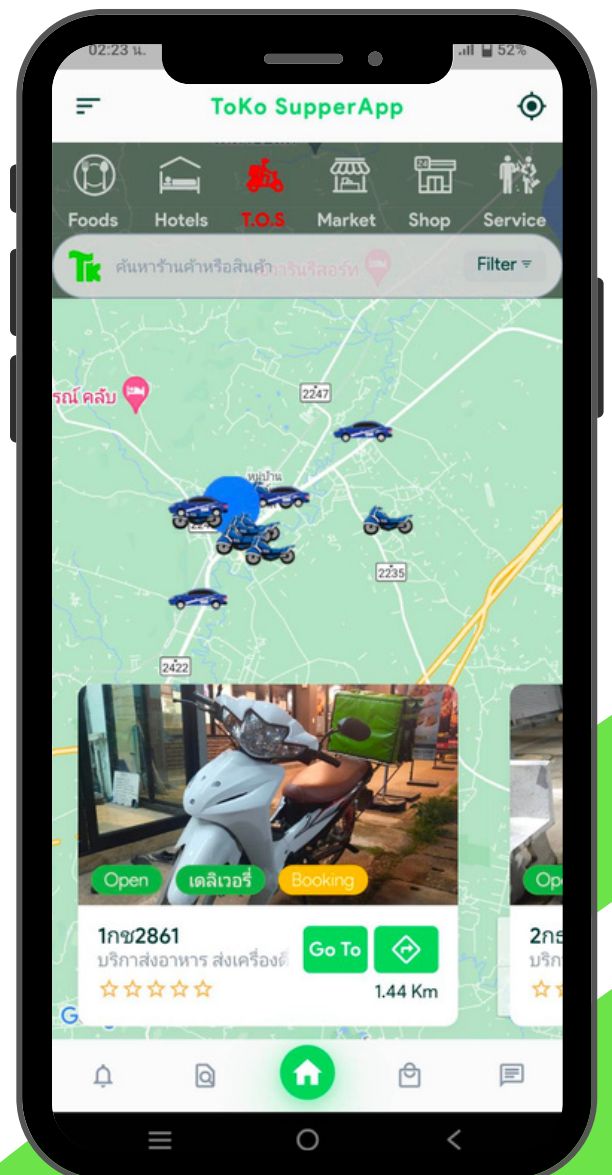

TOKO SUPERAPP

2.บริการรถรับส่ง T.O.S

สำหรับนักท่องเที่ยวที่ไม่ใช่คนพื้นที่ ต้องการเรียกรถบริการ คลิก T.O.S จะขึ้นรูปรถทุกประเภทที่พร้อมให้บริการ ภายในแอปเพียงลูกค้่า คลิกไปยังรูปรถ ข้อมูลผู้ให้บริการจะแสดงขึ้นมาทันที ปลอดภัย 100 %