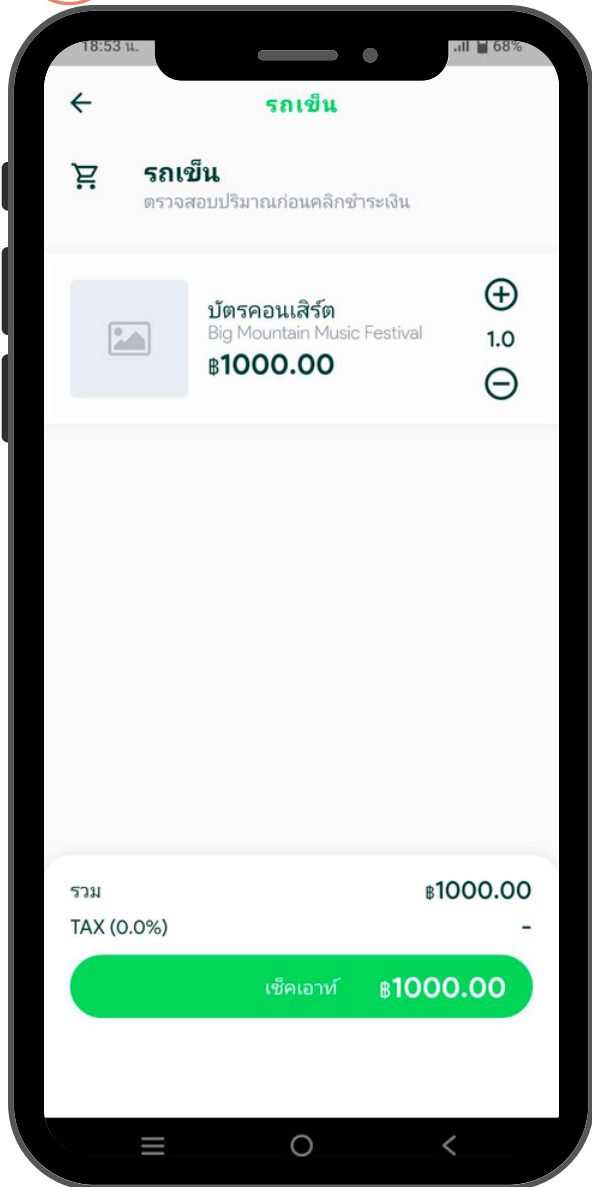

TOKO SUPERAPP

4

5

*ต้องสแกนจ่ายก่อนภายใน 10 นาที