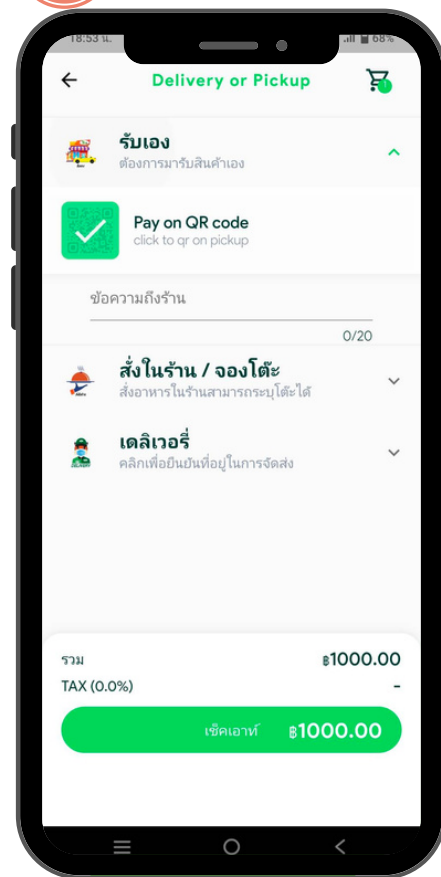

# TOKO SUPERAPP

ทำตามขั้นตอน

1

2

3

\*ต้องสแกนจ่ายก่อนภายใน 10 นาที