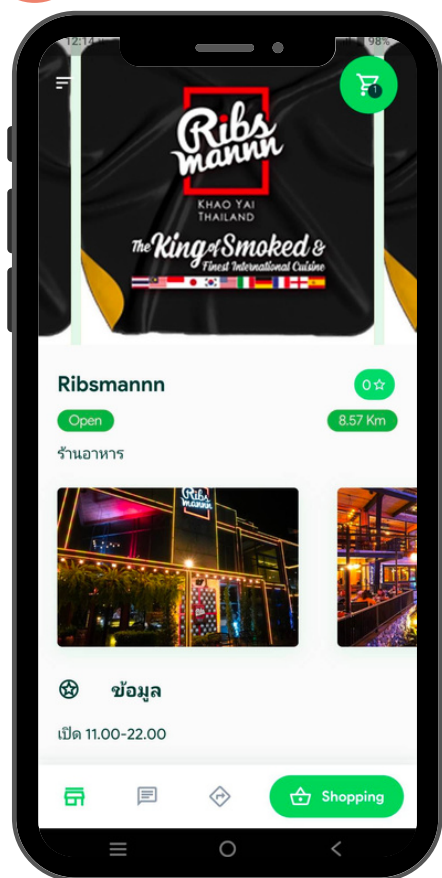

# TOKO SUPERAPP

ทำตามขั้นตอน

1

2

3

\*ต้องสแกนจ่ายก่อนภายใน 10 นาที