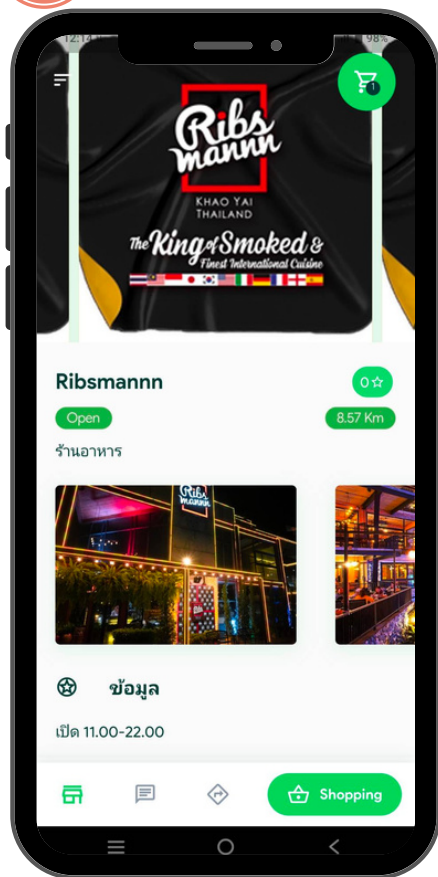

# TOKO SUPERAPP

ทำตามขั้นตอน

1

2

3

\*ต้องสแกนจ่ายก่อนภายใน 10 นาที