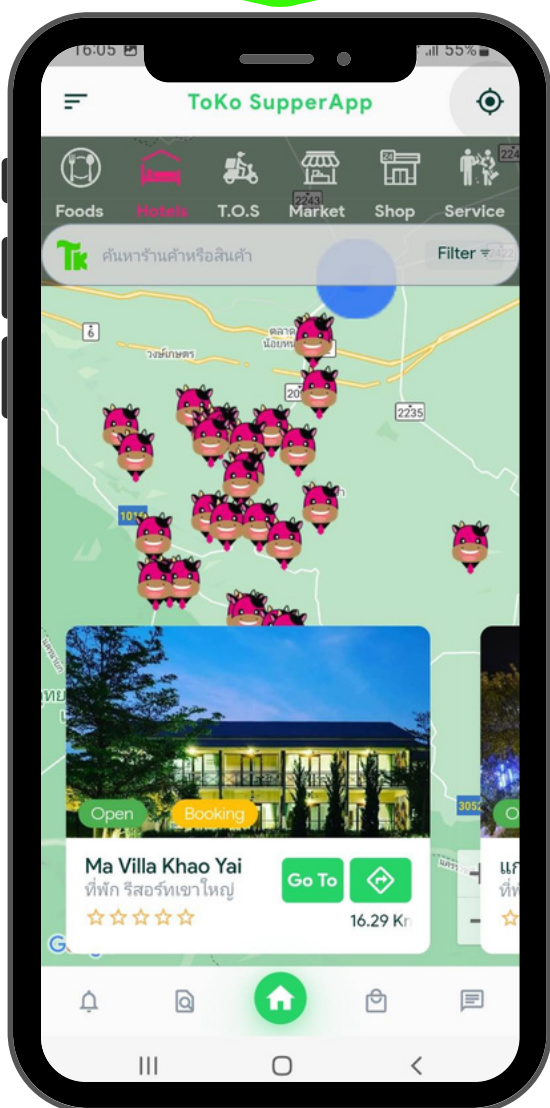

## นักท่องเที่ยวจะเห็นโรงแรมของท่านแบบไหน ถ้าท่านอยู่ในแอปเรา ?

นักท่องเที่ยวจะเห็นทันทีว่าสถานที่ตั้งโรงแรมอยู่ตรงไหนของประเทศ  
โดยคลิกคำว่า GOTO นำทางไปยังโรงแรมของท่าน  
และยังสามารถเห็น บรรยากาศ,วิว,ที่พัก ที่ท่านสามารถกำหนดเองได้

## สิ่งที่คุณจะได้

1. ลูกค้าจะเห็นสถานที่ตั้ง เมื่อเปิดแอปขึ้นมาใช้ทันที
2. ทางที่พักสามารถปรับเปลี่ยนรูปภาพและราคาห้องพักได้ทันที
3. ระบบการเงินที่เข้าบัญชีวันต่อวันผ่านผู้ดูแลโดยธนาคาร SCB
4. ค่า GP เพียง 5% ถูกกว่าแบนด์ดิ่งๆ

- ทางเราขอแนะนำเสนอถ้าปกติโรงแรมที่เข้าร่วมกับ

**Toko SuperApp** จะใช้โลโก้  **ฟรี**

-ถ้าที่พักต้องการใช้โลโก้ของตัวเองทางเราสามารถนำขึ้นสู่ดาวเทียมได้ทันที **มีค่าใช้จ่ายเพียง 1,500 บาท/เดือน**

free

premium