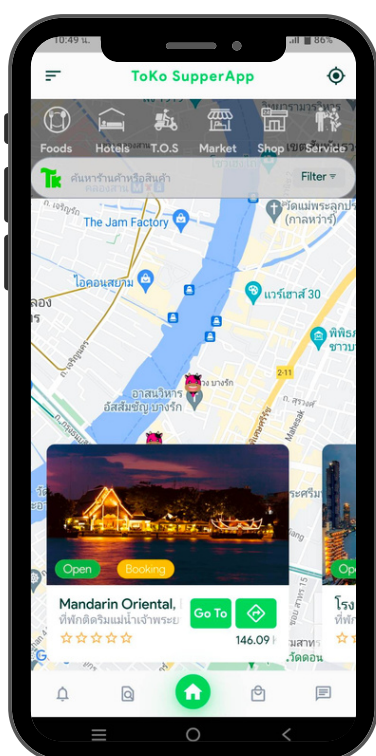

# ToKo SuperApp

แอปที่รวบรวม โรงแรม ร้านอาหาร บริการขนส่งทุกประเภท  
และ Service ต่างๆ ครบวงจร  
โดยแอปพลิเคชันเราคิดค่า GP ต่ำสุดในประเทศไทย

## นักท่องเที่ยวจะเห็นโรงแรมของท่านแบบไหน ถ้าท่านอยู่ในแอปเรา ?

นักท่องเที่ยวจะเห็นทันทีว่าสถานที่ตั้งโรงแรมอยู่ตรงไหนของประเทศ  
โดยคลิกคำว่า GOTO นำทางไปยังโรงแรมของท่าน  
และยังสามารถเห็น บรรยากาศ,วิว,ที่พัก ที่ท่านสามารถกำหนดเองได้