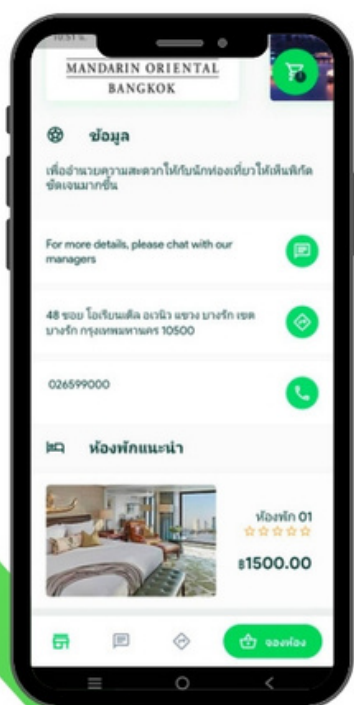

# ToKo SuperApp

แอปที่รวบรวม โรงแรม ร้านอาหาร บริการขนส่งทุกประเภท  
และ Service ต่างๆ ครบวงจร  
โดยแอปพลิเคชันเราคิดค่า GP ต่ำสุดในประเทศไทย

## นักท่องเที่ยวจะเห็นโรงแรมของท่านแบบไหน ถ้าท่านอยู่ในแอปเรา ?

นักท่องเที่ยวจะเห็นทันทีว่าสถานที่ตั้งโรงแรมอยู่ตรงไหนของประเทศ  
โดยคลิกคำว่า GOTO นำทางไปยังโรงแรมของท่าน  
และยังสามารถเห็น บรรยากาศ,วิว,ที่พัก ที่ท่านสามารถกำหนดเองได้

**เลือก จอง จ่าย จบ**

## สิ่งที่คุณจะได้

1. ลูกค้าจะเห็นสถานที่ตั้ง เมื่อเปิดแอปขึ้นมาใช้ทันที
2. ทางที่พักสามารถปรับเปลี่ยนรูปภาพและราคาห้องพักได้ทันที
3. ระบบการเงินที่เข้าบัญชีวันต่อวันผ่านผู้ดูแลโดยธนาคาร SCB
4. ค่า GP เพียง 5% ถูกกว่าแบนด์ดิ่งๆ