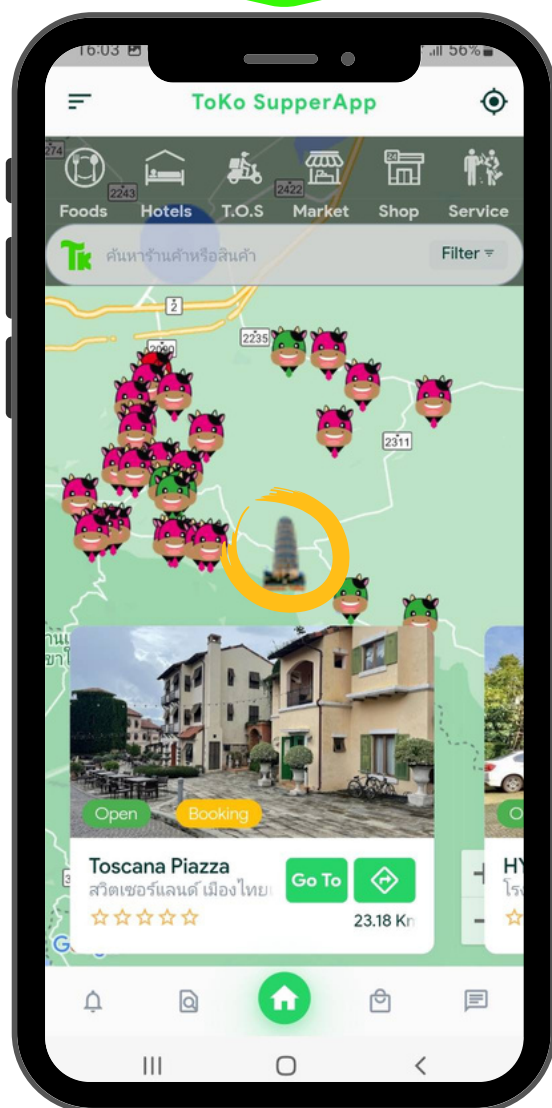

# ToKo SuperApp

แอปที่รวบรวม โรงแรม ร้านอาหาร บริการขนส่งทุกประเภท  
และ Service ต่างๆ ครบวงจร  
โดยแอปพลิเคชันเราคิดค่า GP ต่ำสุดในประเทศไทย

## นักท่องเที่ยวจะเห็นโรงแรมของท่านแบบไหน ถ้าท่านอยู่ในแอปเรา ?

นักท่องเที่ยวจะเห็นทันทีว่าสถานที่ตั้งโรงแรมอยู่ตรงไหนของประเทศ  
โดยคลิกคำว่า GOTO นำทางไปยังโรงแรมของท่าน  
และยังสามารถเห็น บรรยากาศ,วิว,ที่พัก ที่ท่านสามารถกำหนดเองได้

## สิ่งที่คุณจะได้

1. ลูกค้าจะเห็นสถานที่ตั้ง เมื่อเปิดแอปขึ้นมาใช้ทันที
2. ทางที่พักสามารถปรับเปลี่ยนรูปภาพและราคาห้องพักได้ทันที
3. ระบบการเงินที่เข้าบัญชีวันต่อวันผ่านผู้ดูแลโดยธนาคาร SCB
4. ค่า GP เพียง 5% ถูกกว่าแบนด์ดิ่งๆ

- ทางเราขอแนะนำเสนอถ้าปกติโรงแรมที่เข้าร่วมกับ

**Toko SuperApp** จะใช้โลโก้  **ฟรี**

-ถ้าที่พักต้องการใช้โลโก้ของตัวเองทางเราสามารถนำขึ้นสู่ดาวเทียมได้ทันที **มีค่าใช้จ่ายเพียง 1,500 บาท/เดือน**

free

premium