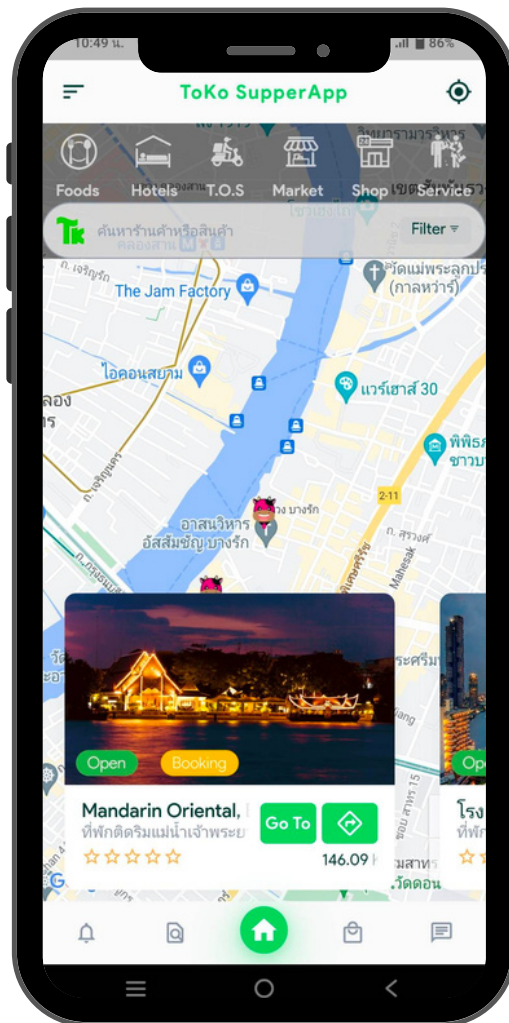

# ToKo SuperApp

แอปที่รวบรวม โรงแรม ร้านอาหาร บริการขนส่งทุกประเภท  
และ Service ต่างๆ ครบวงจร  
โดยแอปพลิเคชันเราคิดค่า GP ต่ำสุดในประเทศไทย

## นักท่องเที่ยวจะเห็นโรงแรมของท่านแบบไหน ถ้าท่านอยู่ในแอปเรา ?

นักท่องเที่ยวจะเห็นทันทีว่าสถานที่ตั้งโรงแรมอยู่ตรงไหนของประเทศ  
โดยคลิกคำว่า GOTO นำทางไปยังโรงแรมของท่าน  
และยังสามารถเห็น บรรยากาศ,วิว,ที่พัก ที่ท่านสามารถกำหนดเองได้