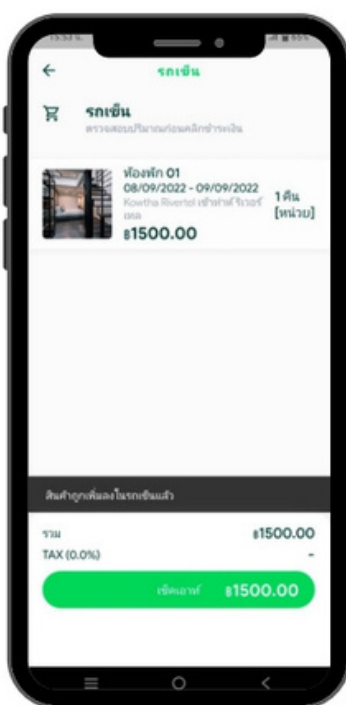

# ToKo SuperApp

แอปที่รวบรวม โรงแรม ร้านอาหาร บริการขนส่งทุกประเภท  
และ Service ต่างๆ ครบวงจร  
โดยแอปพลิเคชันเราคิดค่า GP ต่ำสุดในประเทศไทย

## นักท่องเที่ยวจะเห็นโรงแรมของท่านแบบไหน ถ้าท่านอยู่ในแอปเรา ?

นักท่องเที่ยวจะเห็นทันทีว่าสถานที่ตั้งโรงแรมอยู่ตรงไหนของประเทศ  
โดยคลิกคำว่า GOTO นำทางไปยังโรงแรมของท่าน  
และยังสามารถเห็น บรรยากาศ,วิว,ที่พัก ที่ท่านสามารถกำหนดเองได้

**เลือก จอง จ่าย จบ**