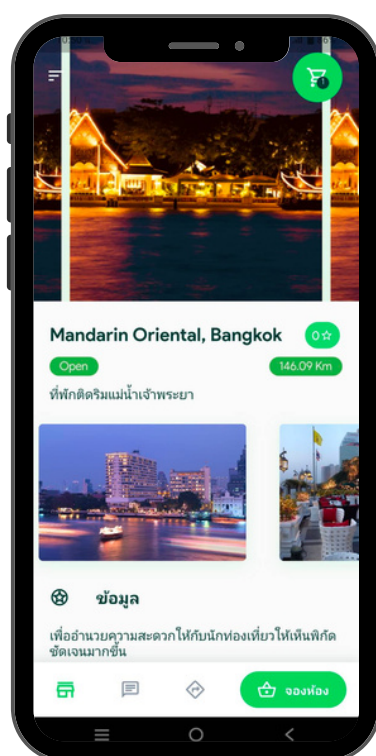

# ToKo SuperApp

แอปที่รวบรวม โรงแรม ร้านอาหาร บริการขนส่งทุกประเภท  
และ Service ต่างๆ ครบวงจร  
โดยแอปพลิเคชันเราคิดค่า GP ต่ำสุดในประเทศไทย

## นักท่องเที่ยวจะเห็นโรงแรมของท่านแบบไหน ถ้าท่านอยู่ในแอปเรา ?

นักท่องเที่ยวจะเห็นทันทีว่าสถานที่ตั้งโรงแรมอยู่ตรงไหนของประเทศ  
โดยคลิกคำว่า GOTO นำทางไปยังโรงแรมของท่าน  
และยังสามารถเห็น บรรยากาศ,วิว,ที่พัก ที่ท่านสามารถกำหนดเองได้

## สิ่งที่คุณจะได้

1. ลูกค้าจะเห็นสถานที่ตั้ง เมื่อเปิดแอปขึ้นมาใช้ทันที
2. ทางที่พักสามารถปรับเปลี่ยนรูปภาพและราคาห้องพักได้ทันที
3. ระบบการเงินที่เข้าบัญชีวันต่อวันผ่านผู้ดูแลโดยธนาคาร SCB
4. ค่า GP เพียง 5% ถูกกว่าแบนด์ดิ่งๆ