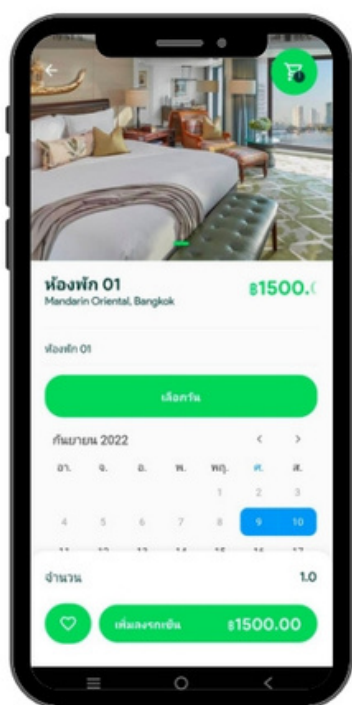

# ToKo SuperApp

แอปที่รวบรวม โรงแรม ร้านอาหาร บริการขนส่งทุกประเภท  
และ Service ต่างๆ ครบวงจร  
โดยแอปพลิเคชันเราคิดค่า GP ต่ำสุดในประเทศไทย

## นักท่องเที่ยวจะเห็นโรงแรมของท่านแบบไหน ถ้าท่านอยู่ในแอปเรา ?

นักท่องเที่ยวจะเห็นทันทีว่าสถานที่ตั้งโรงแรมอยู่ตรงไหนของประเทศ  
โดยคลิกคำว่า GOTO นำทางไปยังโรงแรมของท่าน  
และยังสามารถเห็น บรรยากาศ,วิว,ที่พัก ที่ท่านสามารถกำหนดเองได้

**เลือก จอง จ่าย จบ**

## สิ่งที่คุณจะได้

1. ลูกค้าจะเห็นสถานที่ตั้ง เมื่อเปิดแอปขึ้นมาใช้ทันที
2. ทางที่พักสามารถปรับเปลี่ยนรูปภาพและราคาห้องพักได้ทันที
3. ระบบการเงินที่เข้าบัญชีวันต่อวันผ่านผู้ดูแลโดยธนาคาร SCB
4. ค่า GP เพียง 5% ถูกกว่าแบนด์ดิ่งๆ