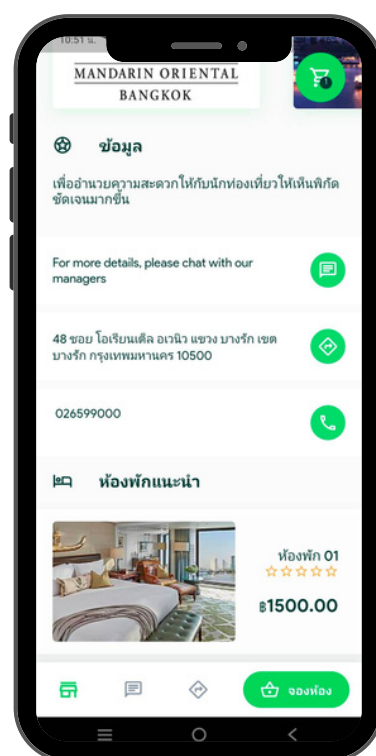

# ToKo SuperApp

แอปที่รวบรวม โรงแรม ร้านอาหาร บริการขนส่งทุกประเภท  
และ Service ต่างๆ ครบวงจร  
โดยแอปพลิเคชันเราคิดค่า GP ต่ำสุดในประเทศไทย

## นักท่องเที่ยวจะเห็นโรงแรมของท่านแบบไหน ถ้าท่านอยู่ในแอปเรา ?

นักท่องเที่ยวจะเห็นทันทีว่าสถานที่ตั้งโรงแรมอยู่ตรงไหนของประเทศ  
โดยคลิกคำว่า GOTO นำทางไปยังโรงแรมของท่าน  
และยังสามารถเห็น บรรยากาศ,วิว,ที่พัก ที่ท่านสามารถกำหนดเองได้

**เลือก จอง จ่าย จบ**

## สิ่งที่คุณจะได้

1. ลูกค้าจะเห็นสถานที่ตั้ง เมื่อเปิดแอปขึ้นมาใช้ทันที
2. ทางที่พักสามารถปรับเปลี่ยนรูปภาพและราคาห้องพักได้ทันที
3. ระบบการเงินที่เข้าบัญชีวันต่อวันผ่านผู้ดูแลโดยธนาคาร SCB
4. ค่า GP เพียง 5% ถูกกว่าแบนด์ดิ่งๆ